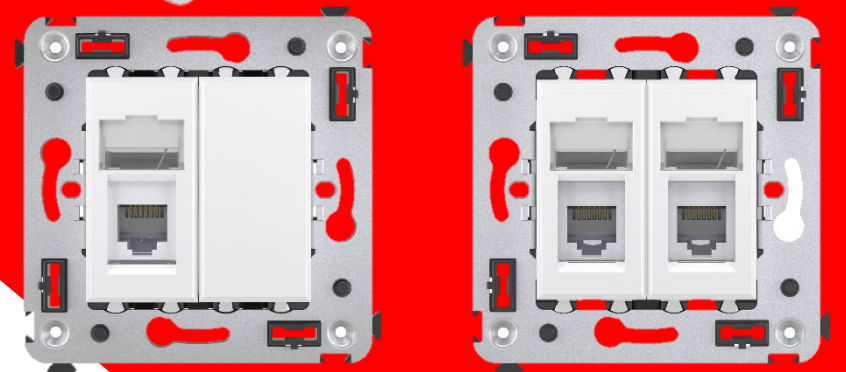

Телекоммуникационные розетки RJ-12 и RJ-45 без защитных шторок и со шторками

Телефонные розетки RJ-12 (модульная и в стену)

без шторок
без маркировочной таблички

- материал – металл, термопласт
- подходит для коннектора 6P6C

со шторкой
с маркировочной табличкой

- в комплекте разъем Keystone
- для заделки контактов используется инструмент типа 110

Компьютерные розетки RJ-45 (модульная и в стену)

без шторок
без маркировочной таблички

- материал – металл, термопласт
- подходит для коннектора 8P8C

со шторкой
с маркировочной табличкой

- в комплекте разъем Keystone
- заделка производится без инструмента