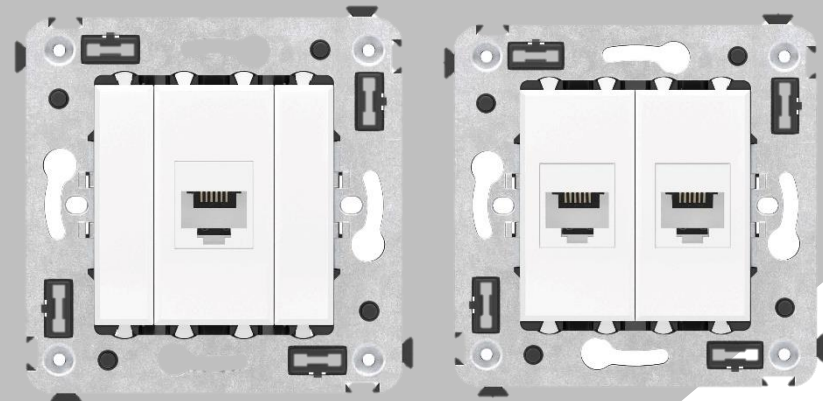

Телекоммуникационные розетки RJ-12 и RJ-45 без защитных шторок и со шторками

Телефонные розетки RJ-12 (модульная и в стену)

без шторок
без маркировочной таблички

- материал – металл, термопласт
- подходит для коннектора 6P6C

со шторкой
с маркировочной табличкой

- в комплекте разъем Keystone
- для заделки контактов используется инструмент типа 110

Компьютерные розетки RJ-45 (модульная и в стену)

без шторок
без маркировочной таблички

- материал – металл, термопласт
- подходит для коннектора 8P8C

со шторкой
с маркировочной табличкой

- в комплекте разъем Keystone
- заделка производится без инструмента