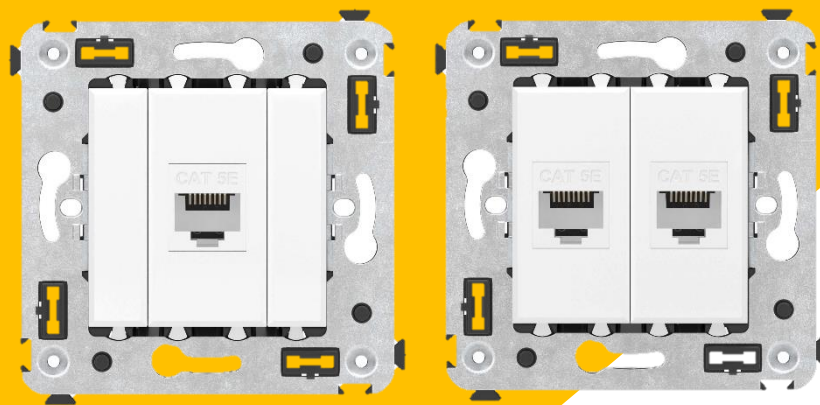

Телекоммуникационные розетки RJ-12 и RJ-45 без защитных шторок и со шторками

Телефонные розетки RJ-12 (модульная и в стену)

без шторок
без маркировочной таблички

- материал – металл, термопласт
- подходит для коннектора 6P6C

со шторкой
с маркировочной табличкой

- в комплекте разъем Keystone
- для заделки контактов используется инструмент типа 110

Компьютерные розетки RJ-45 (модульная и в стену)

без шторок
без маркировочной таблички

- материал – металл, термопласт
- подходит для коннектора 8P8C

со шторкой
с маркировочной табличкой

- в комплекте разъем Keystone
- заделка производится без инструмента