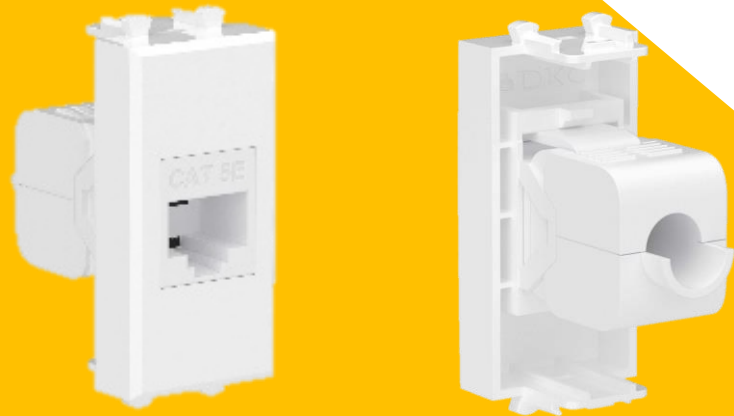

Телекоммуникационные розетки RJ-12 и RJ-45 без защитных шторок и со шторками

Телефонные розетки RJ-12 (модульная и в стену)

без шторок
без маркировочной таблички

- материал – металл, термопласт
- подходит для коннектора 6P6C

со шторкой
с маркировочной табличкой

- в комплекте разъем Keystone
- для заделки контактов используется инструмент типа 110

Компьютерные розетки RJ-45 (модульная и в стену)

без шторок
без маркировочной таблички

- материал – металл, термопласт
- подходит для коннектора 8P8C

со шторкой
с маркировочной табличкой

- в комплекте разъем Keystone
- заделка производится без инструмента