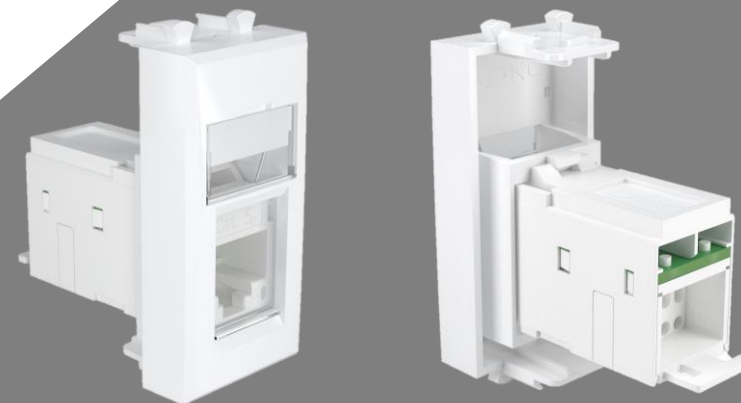

Телекоммуникационные розетки RJ-12 и RJ-45 без защитных шторок и со шторками

Телефонные розетки RJ-12 (модульная и в стену)

без шторок
без маркировочной таблички

- материал – металл, термопласт
- подходит для коннектора 6P6C

со шторкой
с маркировочной табличкой

- в комплекте разъем Keystone
- для заделки контактов используется инструмент типа 110

Компьютерные розетки RJ-45 (модульная и в стену)

без шторок
без маркировочной таблички

- материал – металл, термопласт
- подходит для коннектора 8P8C

со шторкой
с маркировочной табличкой

- в комплекте разъем Keystone
- заделка производится без инструмента